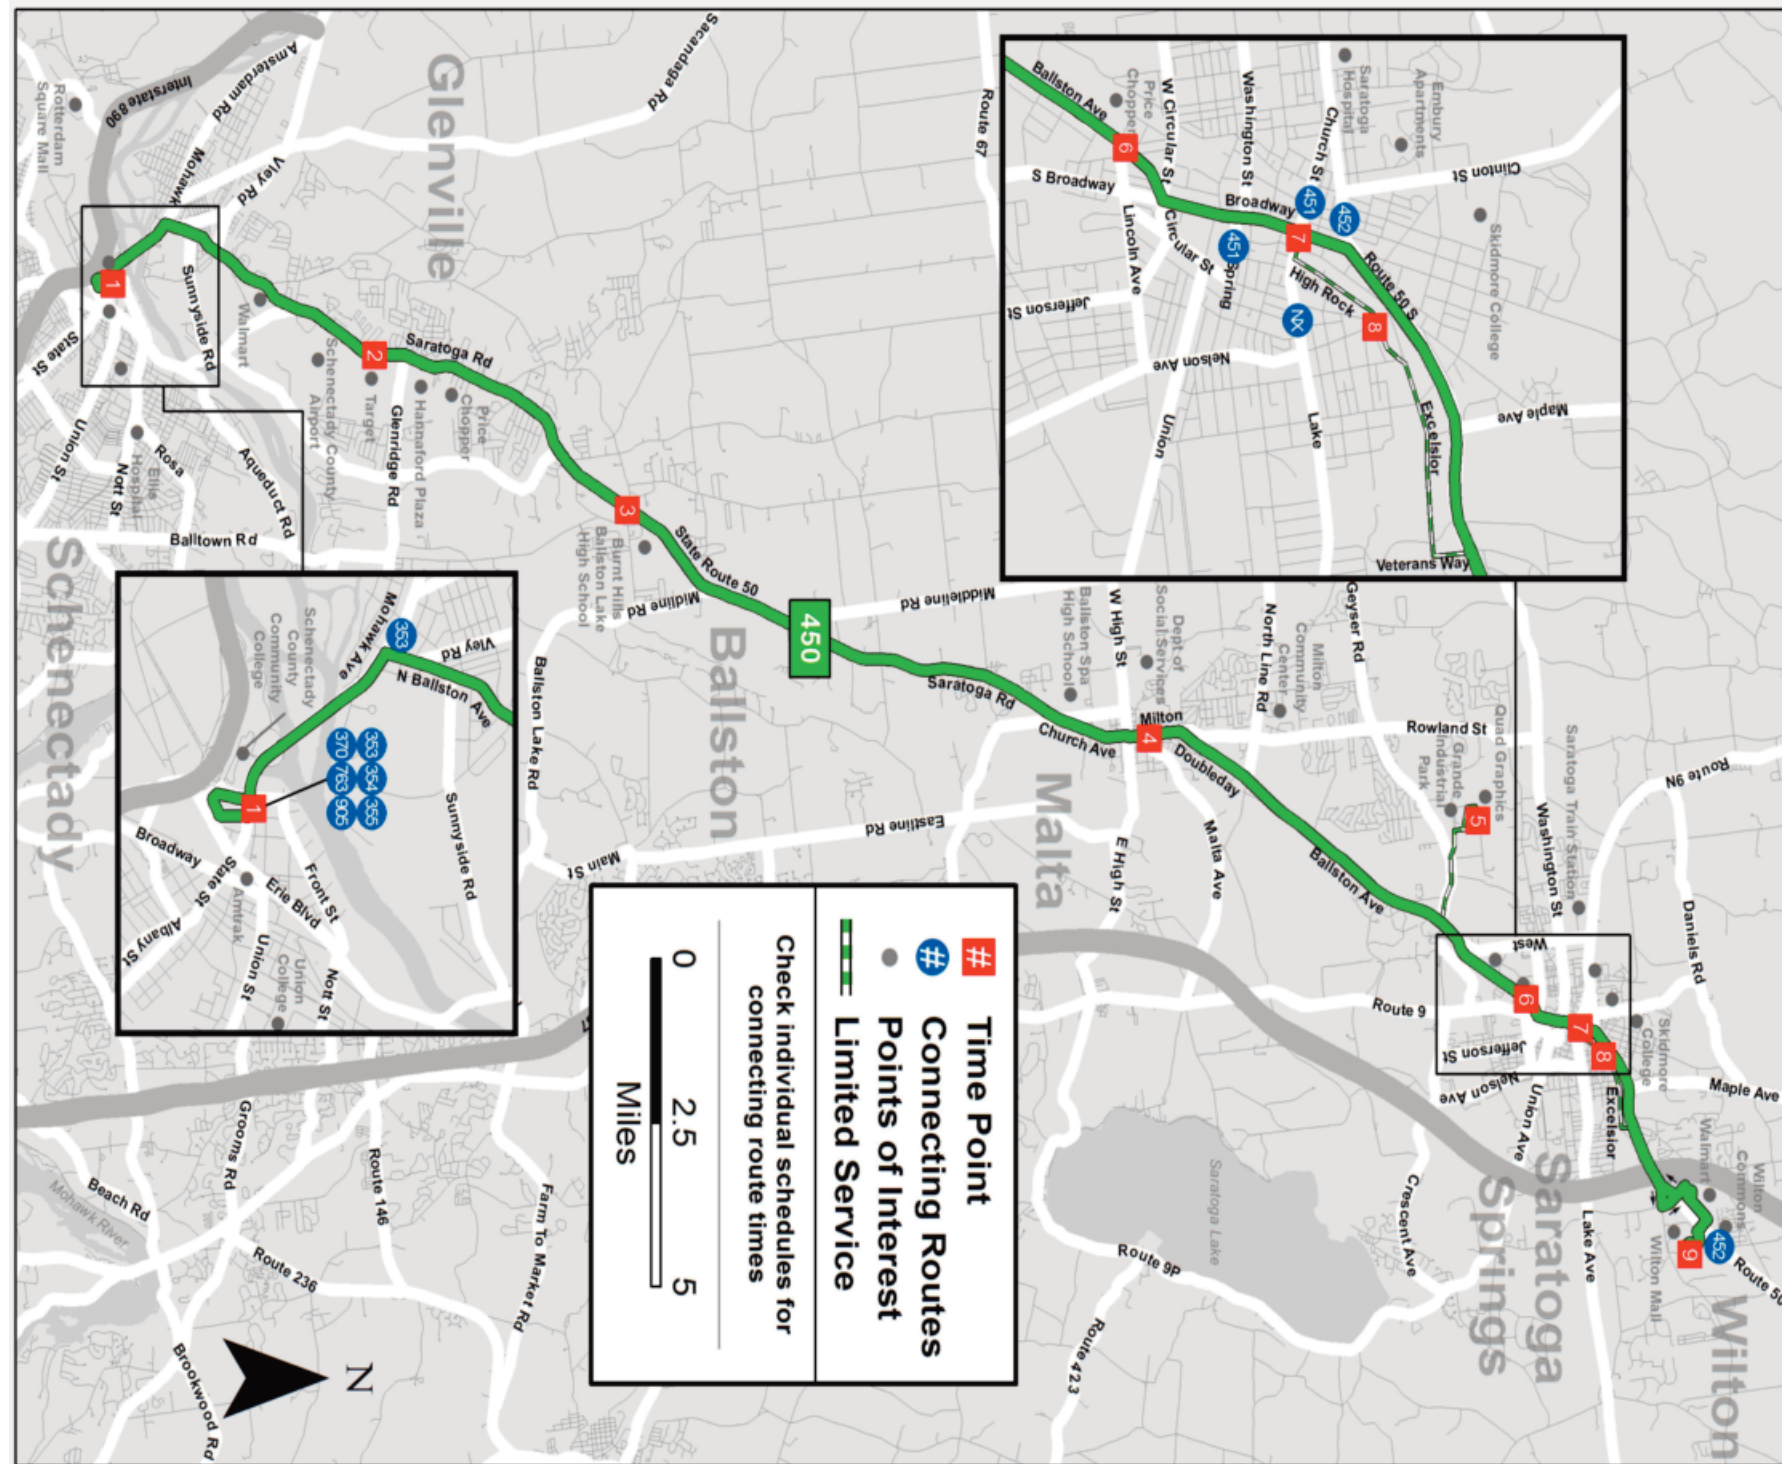

From Schenectady to Wilton

1 2 3 4 6 7 9

Liberty Park Station-SCCC	204 Rt 50 Target	Rt 50 & Lake Hill Rd	Rt 50 & Malta Ave	Ballston Ave & Price	Chopper	Broadway & Congress Park	Wilton Mall (Bon-Ton)
---------------------------	------------------	----------------------	-------------------	----------------------	---------	--------------------------	-----------------------

Sunday & Major Holidays

800a	811a	819a	831a	842a	844a	902a
850a	901a	909a	921a	932a	934a	952a
940a	951a	959a	1011a	1022a	1024a	1042a
1030a	1041a	1049a	1101a	1112a	1114a	1132a
1120a	1131a	1139a	1151a	1202p	1204p	1222p
1210p	1221p	1229p	1241p	1252p	1254p	112p
100p	111p	119p	131p	142p	144p	202p
150p	201p	209p	221p	232p	234p	252p
240p	251p	259p	311p	322p	324p	342p
330p	341p	349p	401p	412p	414p	432p
420p	431p	439p	451p	502p	504p	522p
510p	521p	529p	541p	552p	554p	612p
600p	611p	619p	631p	642p	644p	702p

From Wilton to Schenectady

9 7 6 4 3 2 1

Wilton Mall (Bon-Ton)	Broadway & Congress Park	Ballston Ave & Price	Chopper	Rt 50 & Washington St	Rt 50 & Lake Hill Rd	204 Rt 50 Target	Glenville	Liberty Park Station-SCCC
-----------------------	--------------------------	----------------------	---------	-----------------------	----------------------	------------------	-----------	---------------------------

Schenectady-Wilton Mall via Route 50

between Downtown Schenectady
Saratoga, Wilton via Route 50

EFFECTIVE FEB 5, 2017

Schedule