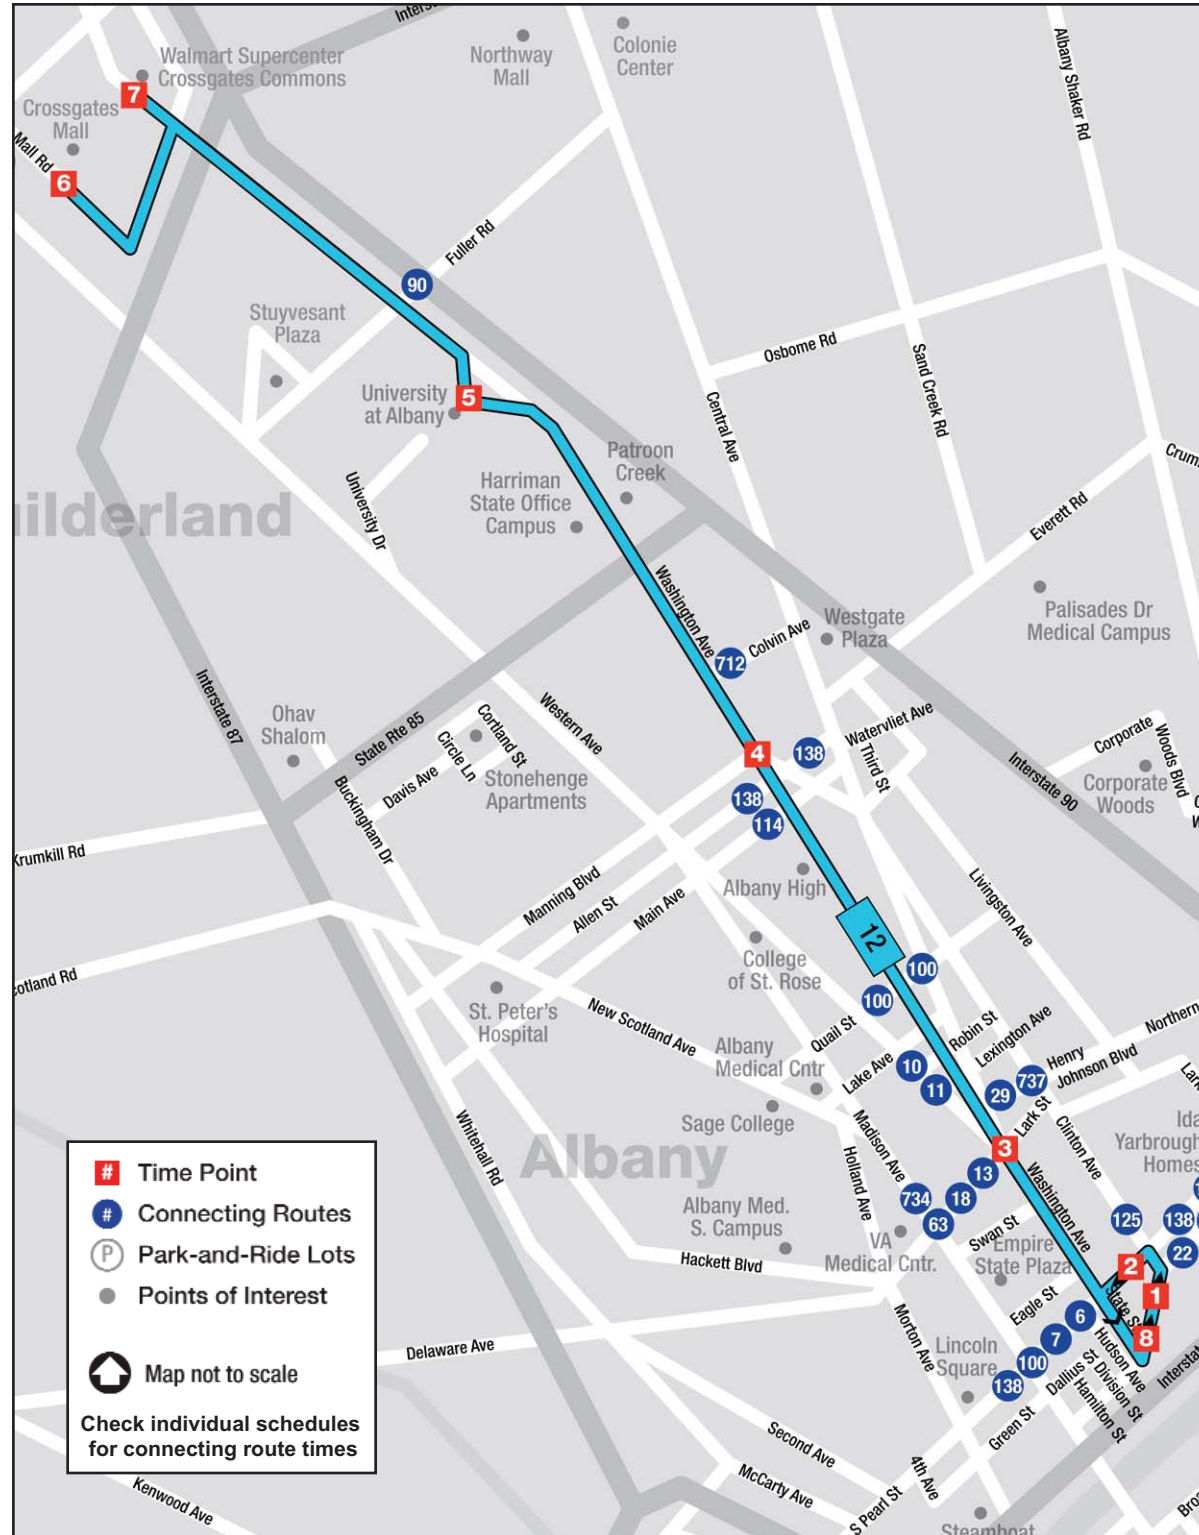

Albany to Crossgates Commons

8	2	3	4	5	6	7
Broadway & Orange	Ten Eyck Plaza	Washington & Lark	Washington & Allen	UAlbany Collins Cir.	Crossgates Mall	Walmart Wash Ave.

Sunday & Major Holidays

830a	832a	840a	849a	856a	903a	909a
900a	902a	910a	919a	926a	933a	939a
930a	932a	940a	949a	956a	1003a	1009a
1000a	1002a	1010a	1019a	1026a	1033a	1039a
1030a	1032a	1040a	1049a	1056a	1103a	1109a
1100a	1102a	1110a	1119a	1126a	1133a	1139a
1130a	1132a	1140a	1149a	1156a	1203p	1209p
1200p	1202p	1210p	1219p	1226p	1233p	1239p
1230p	1232p	1240p	1249p	1256p	103p	109p
100p	102p	110p	119p	126p	133p	139p
130p	132p	140p	149p	156p	203p	209p
200p	202p	210p	219p	226p	233p	239p
230p	232p	240p	249p	256p	303p	309p
300p	302p	310p	319p	326p	333p	339p
330p	332p	340p	349p	356p	403p	409p
400p	402p	410p	419p	426p	433p	439p
430p	432p	440p	449p	456p	503p	509p
500p	502p	510p	519p	526p	533p	539p
530p	532p	540p	549p	556p	603p	609p
600p	602p	610p	619p	626p	633p	639p
630p	632p	640p	649p	656p	703p	709p
700p	702p	710p	719p	726p	733p	739p
730p	732p	740p	749p	756p	803p	809p
800p	802p	810p	819p	826p	833p	839p
830p	832p	840p	849p	856p	903p	909p
900p	902p	910p	919p	926p	933p	939p
930p	932p	940p	949p	956p	1003p	1009p
1000p	1002p	1010p	1019p	1026p	1033p	1039p

Washington Avenue

between Crossgates Mall, Crossgates Commons, UAlbany and Downtown Albany

EFFECTIVE NOV 13, 2011

Schedule