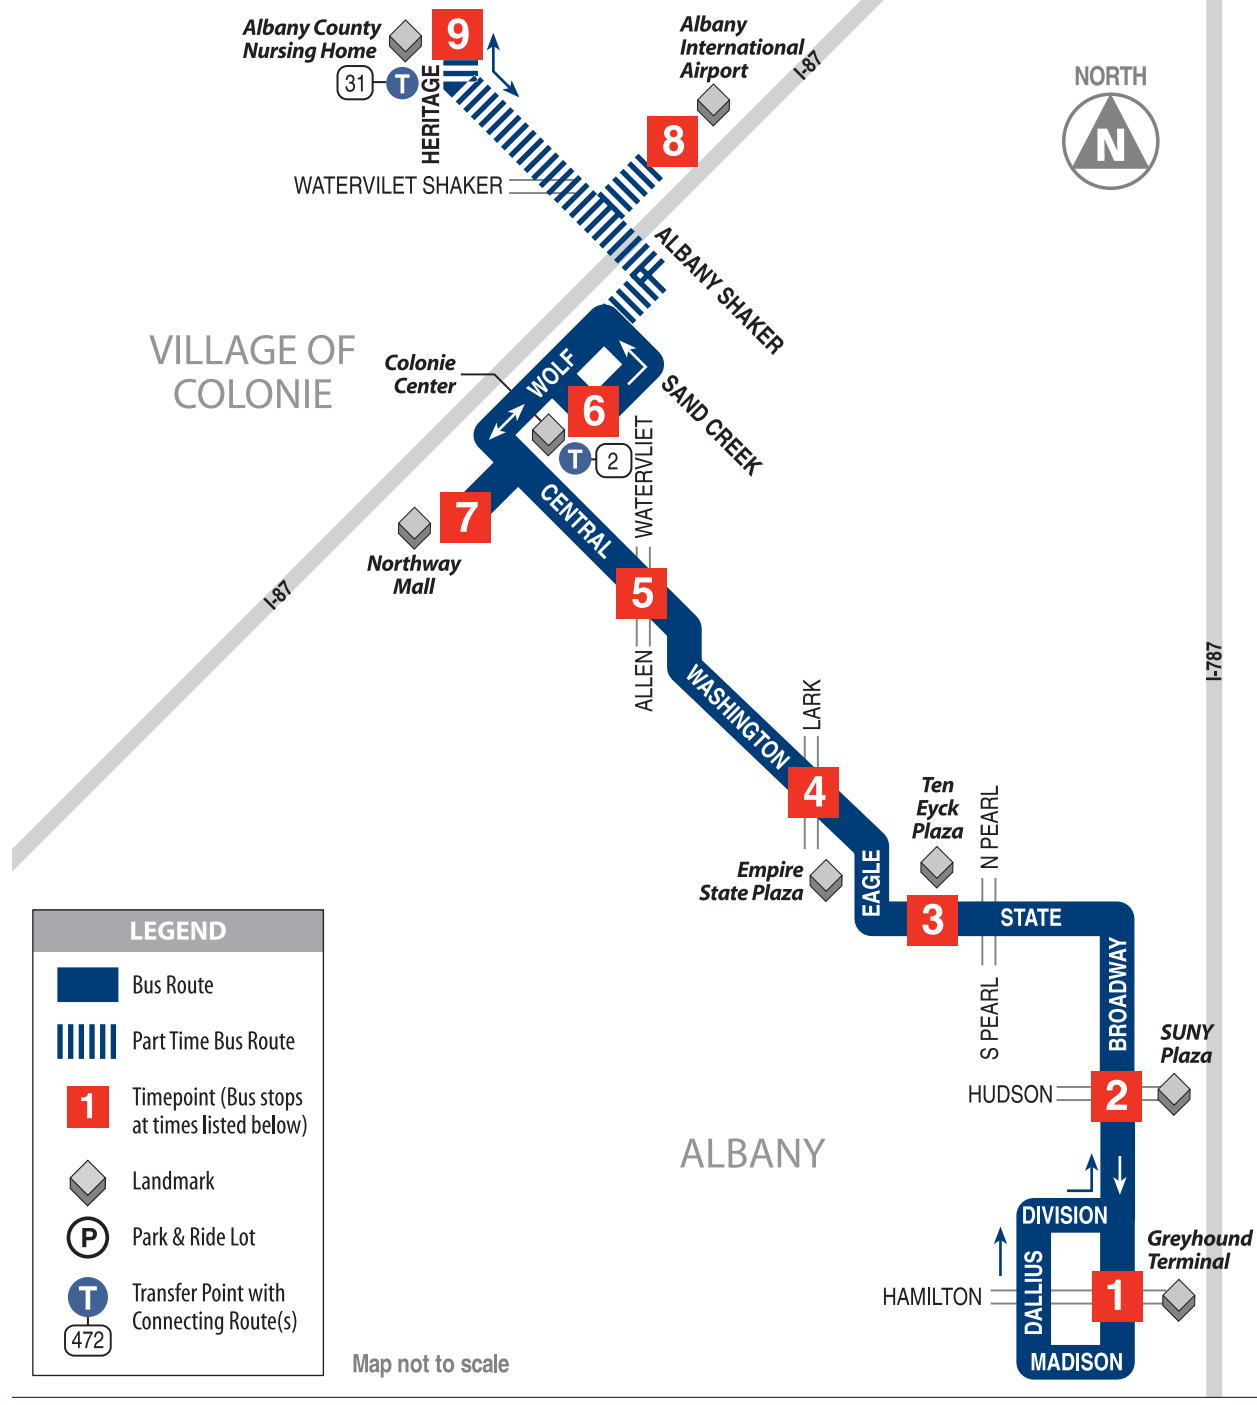

From Downtown Albany to Albany Airport

1	2	3	4	5	6	8	9	8
Greyhound Terminal	SUNY Plaza	Ten Eyck Plaza	Washington & Lark	Central & Allen	Colonie Ctr & Wolf Rd	Albany Airport	Albany Co. Nursing	Albany Airport
607a	608a	610a	615a	623a	635a	643a	646a	.....
815a	816a	818a	823a	831a	846a	.....	.....	.....
845a	846a	848a	853a	901a	916a	.....	.....	.....
915a	916a	918a	923a	931a	946a	.....	.....	.....
945a	946a	948a	953a	1001a	1016a	.....	.....	.....
1015a	1016a	1018a	1023a	1031a	1046a	.....	.....	.....
1045a	1046a	1048a	1053a	1101a	1116a	.....	.....	.....
1115a	1116a	1118a	1123a	1131a	1146a	.....	.....	.....
1145a	1146a	1148a	1153a	1201p	1216p	.....	.....	.....
1215p	1216p	1218p	1223p	1231p	1246p	.....	.....	.....
1245p	1246p	1248p	1253p	101p	116p	.....	.....	.....
115p	116p	118p	123p	131p	146p	.....	.....	.....
145p	146p	148p	153p	201p	216p	.....	.....	.....
210p	211p	213p	218p	226p	238p	246p	249p	.....
245p	246p	248p	253p	301p	316p	.....	.....	.....
315p	316p	318p	323p	331p	346p	.....	.....	.....
345p	346p	348p	353p	401p	416p	.....	.....	.....
415p	416p	418p	423p	431p	446p	.....	.....	.....
445p	446p	448p	453p	501p	516p	.....	.....	.....
515p	516p	518p	523p	531p	546p	.....	.....	.....
545p	546p	548p	553p	601p	616p	.....	.....	.....
957p	958p	1000p	1005p	1013p	1025p	1033p	1036p	1044p

1 Central Avenue
Downtown Albany to/from Albany Airport

Central Avenue
between Albany Airport and Downtown Albany

EFFECTIVE APRIL 1, 2009

Schedule