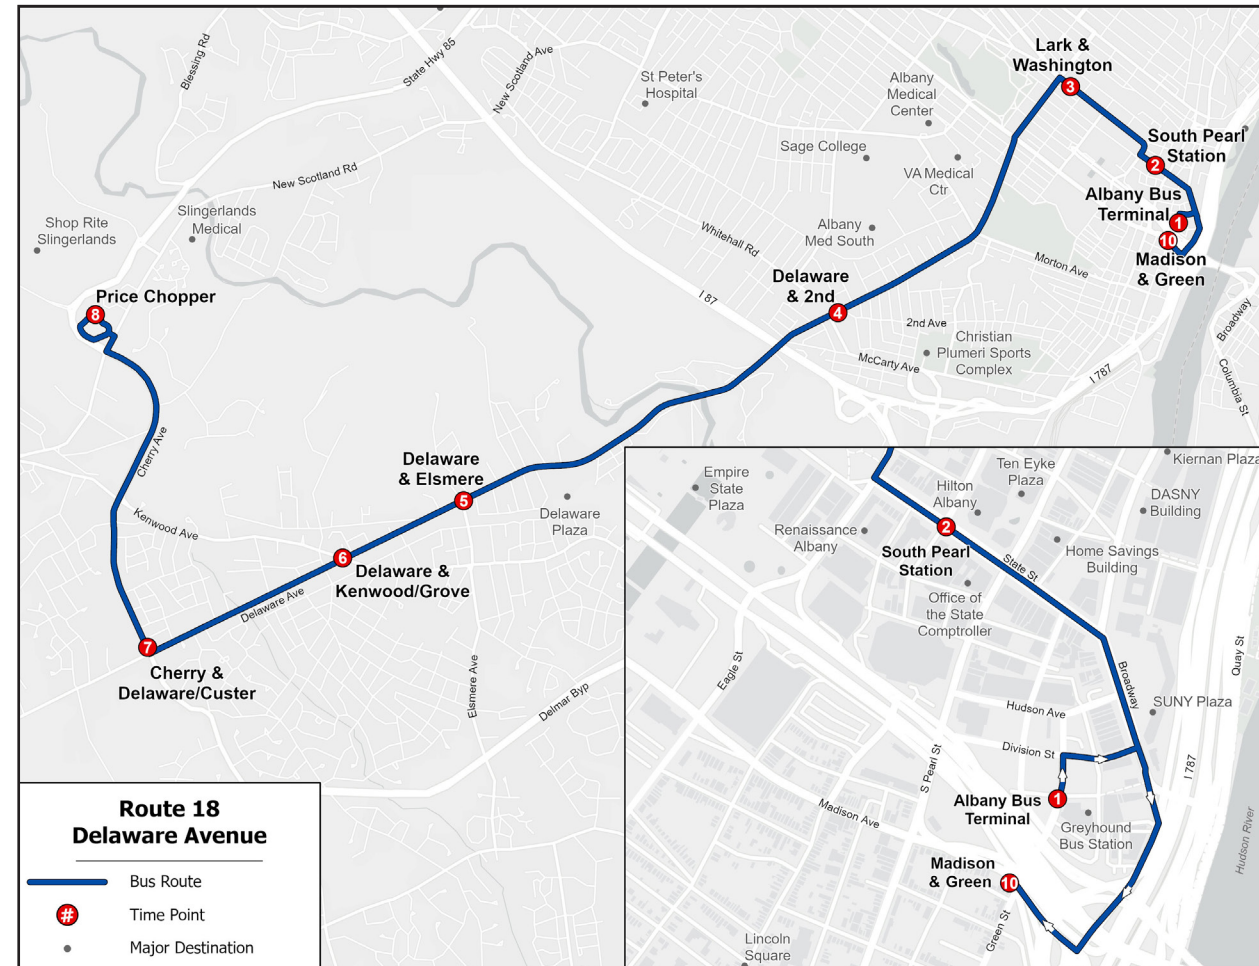

From Slingerlands to Albany							
8	7	6	5	4	3	2	10
Price Chopper	Cherry Ave & Custer Rd	Delaware Ave & Kenwood Ave	Delaware Ave & Elsmere Ave	Delaware Ave & 2nd Ave	Lark St & Washington Ave	South Pearl Station	Madison Ave & Green St
SUNDAY							
723a	729a	732a	734a	740a	749a	753a	756a
808a	814a	817a	819a	825a	834a	838a	841a
856a	902a	905a	907a	913a	922a	926a	929a
938a	944a	947a	949a	955a	1004a	1008a	1011a
1023a	1029a	1032a	1034a	1040a	1049a	1053a	1056a
1108a	1114a	1117a	1119a	1125a	1134a	1138a	1141a
1153a	1159a	1202p	1204p	1210p	1219p	1223p	1226p
1238p	1244p	1247p	1249p	1255p	104p	108p	111p
123p	129p	132p	134p	140p	149p	153p	156p
208p	214p	217p	219p	225p	234p	238p	241p
256p	302p	305p	307p	313p	322p	326p	329p
338p	344p	347p	349p	355p	404p	408p	411p
423p	429p	432p	434p	440p	449p	453p	456p
508p	514p	517p	519p	525p	534p	538p	541p
553p	559p	602p	604p	610p	619p	623p	626p
641p	647p	650p	652p	658p	707p	711p	714p

From Albany to Slingerlands							
1	2	3	4	5	6	7	8
Albany Bus Terminal	South Pearl Station	Lark/Library Station	Delaware Ave & Whitehall Rd	243 Delaware Ave	Delaware Ave & Grove St	Delaware Ave & Cherry Ave	Price Chopper
SUNDAY							
720a	723a	728a	738a	744a	746a	748a	756a
805a	808a	813a	823a	829a	831a	833a	841a
850a	853a	858a	908a	914a	916a	918a	926a
935a	938a	943a	953a	959a	1001a	1003a	1011a
1020a	1023a	1028a	1038a	1044a	1046a	1048a	1056a
1105a	1108a	1113a	1123a	1129a	1131a	1133a	1141a
1150a	1153a	1158a	1208p	1214p	1216p	1218p	1226p
1235p	1238p	1243p	1253p	1259p	101p	103p	111p
120p	123p	128p	138p	144p	146p	148p	156p
205p	208p	213p	223p	229p	231p	233p	241p
250p	253p	258p	308p	314p	316p	318p	326p
335p	338p	343p	353p	359p	401p	403p	411p
420p	423p	428p	438p	444p	446p	448p	456p
505p	508p	513p	523p	529p	531p	533p	541p
550p	553p	558p	608p	614p	616p	618p	626p