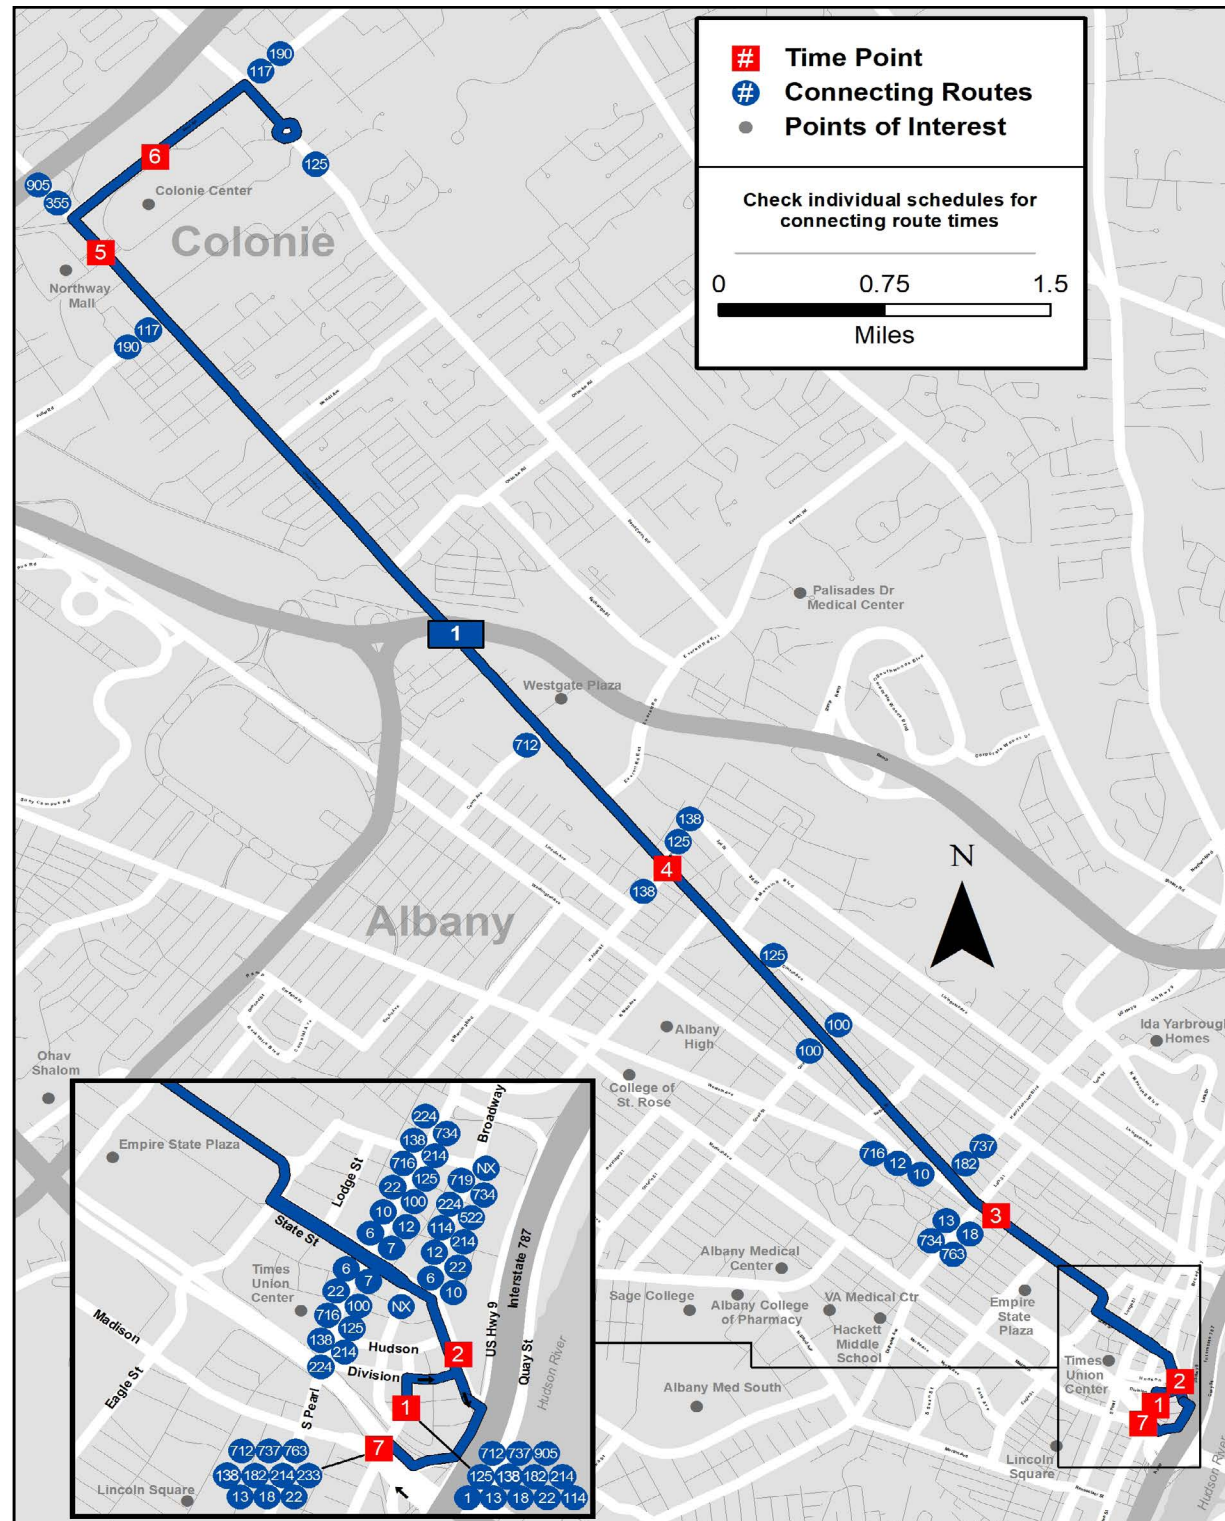

## From Albany to Colonie Center

1	2	3	4	5	6
Albany Bus Terminal	SUNY Plaza	Lark / Library Station	Central & Allen	Route 5 & Colonie Station	Wolf Road & Colonie & Colonie Center

### Sunday & Major Holidays

605a	607a	615a	625a	635a	638a
635a	637a	645a	655a	705a	708a
705a	707a	715a	725a	735a	738a
735a	737a	745a	755a	805a	808a
805a	807a	815a	825a	835a	838a
835a	837a	845a	855a	905a	908a
905a	907a	915a	925a	935a	938a
935a	937a	945a	955a	1005a	1008a
1005a	1007a	1015a	1025a	1035a	1038a
1035a	1037a	1045a	1055a	1105a	1108a
1105a	1107a	1115a	1125a	1135a	1138a
1135a	1137a	1145a	1155a	1205p	1208p
1205p	1207p	1215p	1225p	1235p	1238p
1235p	1237p	1245p	1255p	105p	108p
105p	107p	115p	125p	135p	138p
135p	137p	145p	155p	205p	208p
205p	207p	215p	225p	235p	238p
235p	237p	245p	255p	305p	308p
305p	307p	315p	325p	335p	338p
335p	337p	345p	355p	405p	408p
405p	407p	415p	425p	435p	438p
435p	437p	445p	455p	505p	508p
505p	507p	515p	525p	535p	538p
535p	537p	545p	555p	605p	608p
605p	607p	615p	625p	635p	638p
635p	637p	645p	655p	705p	708p
705p	707p	715p	725p	735p	738p
735p	737p	745p	755p	805p	808p
805p	807p	815p	825p	835p	838p
835p	837p	845p	855p	905p	908p
905p	907p	915p	925p	935p	938p
935p	937p	945p	955p	1005p	1008p
1005p	1007p	1015p	1025p	1035p	1038p
1035p	1037p	1045p	1055p	1105p	1108p
1105p	1107p	1115p	1125p	1135p	1138p

## From Colonie Center to Albany

6	5	4	3	2	7
Wolf Road & Colonie Center	Northway Mall	Central & Allen	Lark Station	Hudson & Broadway	Madison & Green

# Central Avenue

between Colonie Center and Downtown Albany

EFFECTIVE APR 7, 2019