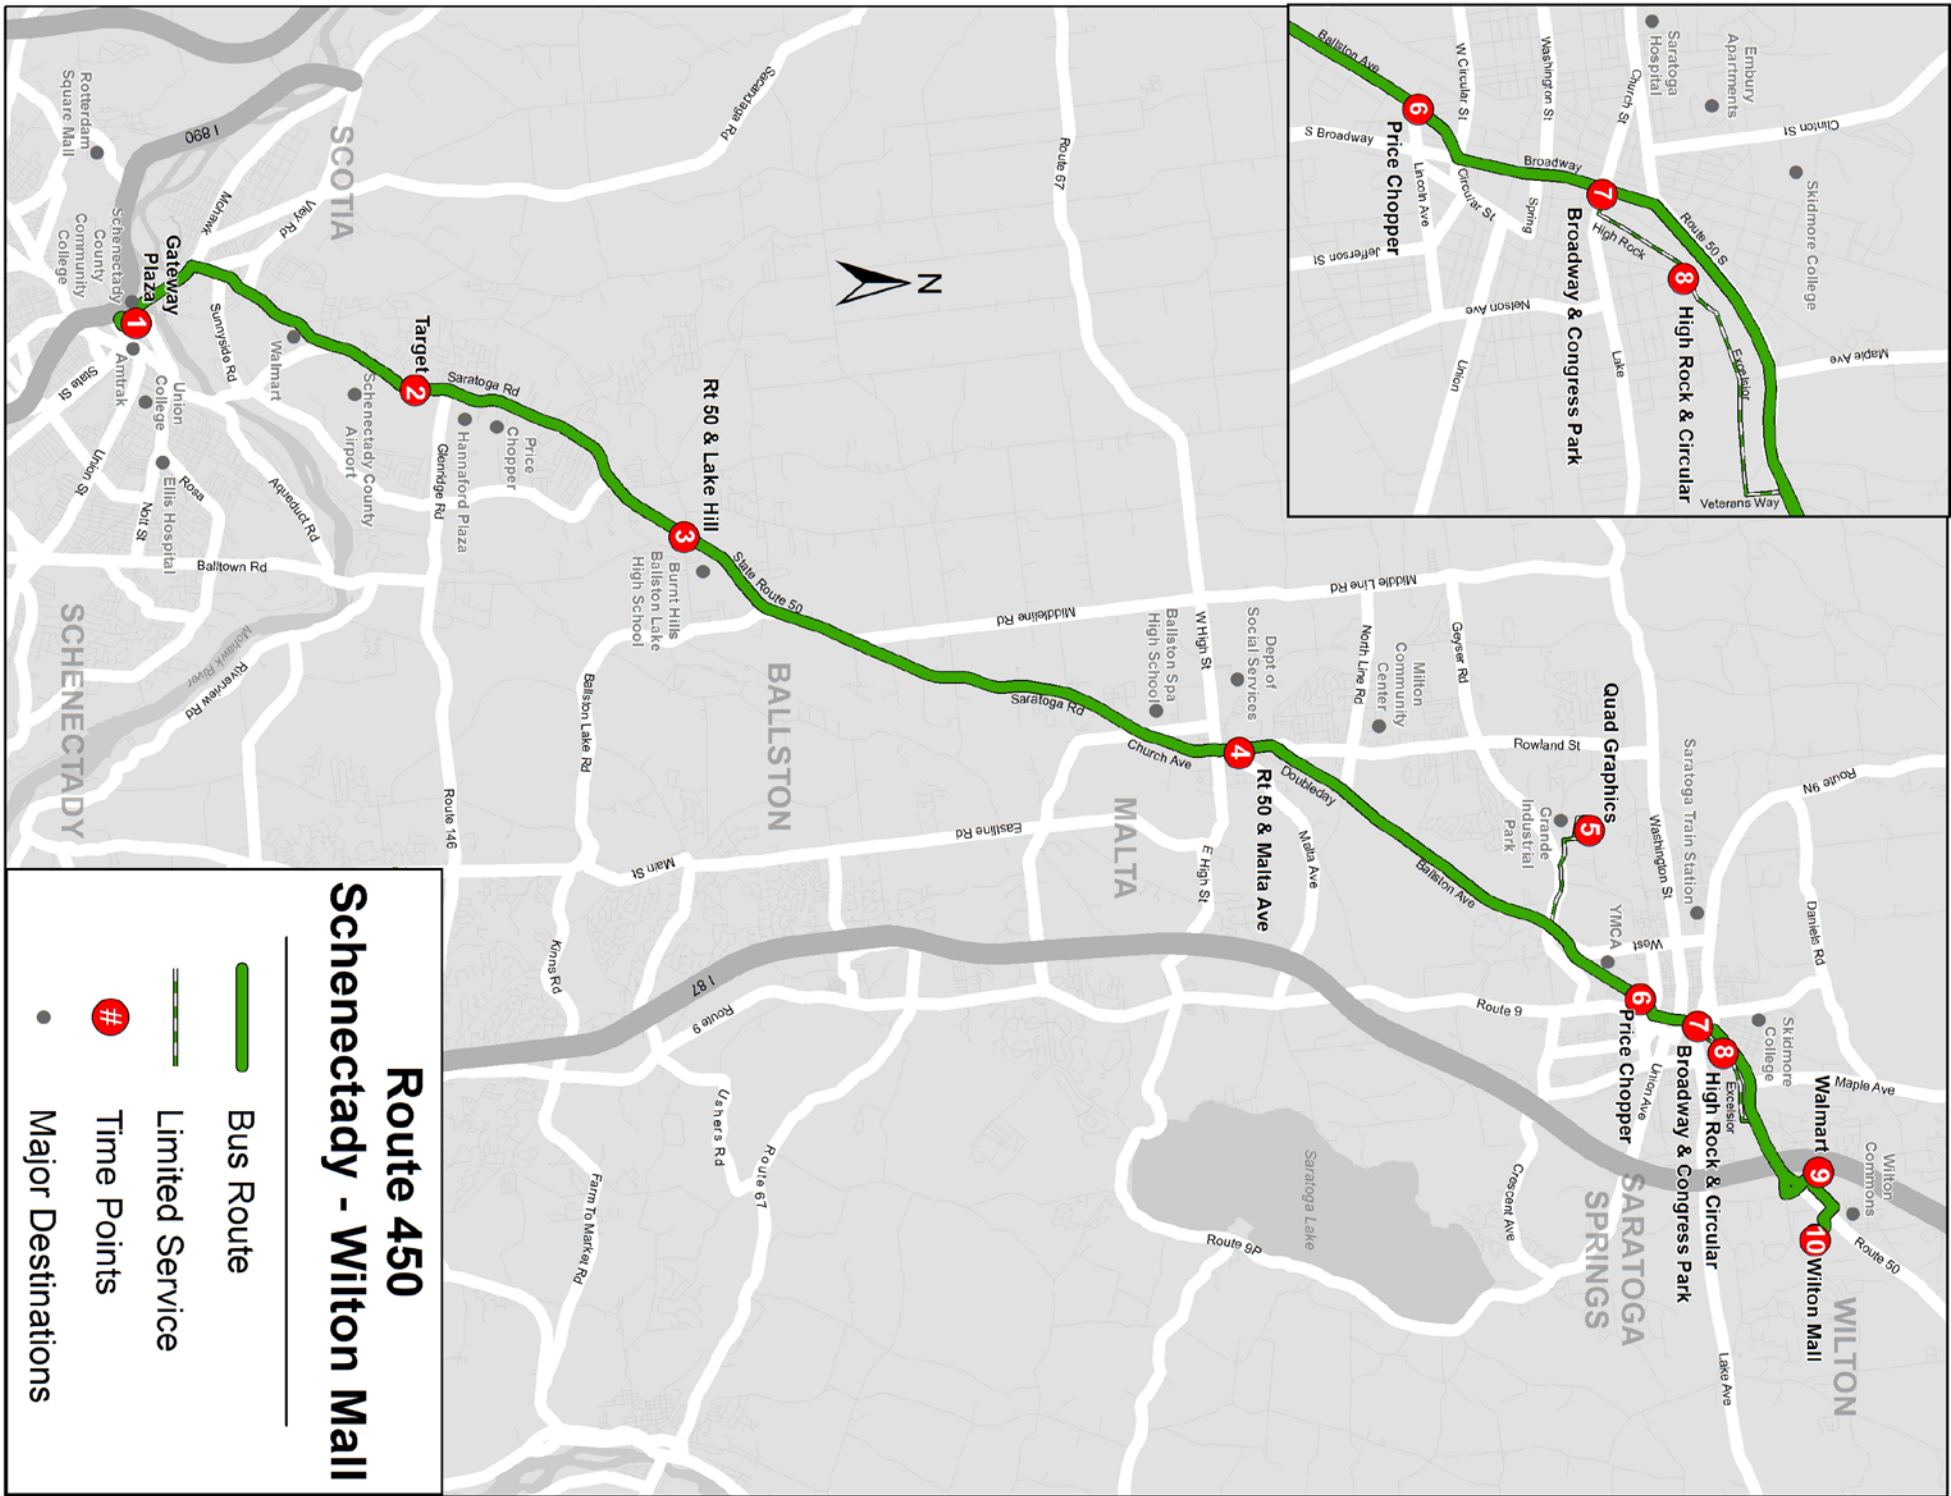

From Schenectady to Wilton

1 2 3 4 6 7 9 10

Gateway Plaza Station	204 Rt 50 Target Glenville	Rt 50 & Lake Hill Rd	Rt 50 & Malta Ave	Ballston Ave & Price Chopper	Broadway & Congress Park	Walmart Wilton	Wilton Mall (Bon-Ton)
805a	816a	823a	835a	846a	849a	901a	910a
855a	906a	913a	925a	936a	939a	951a	1000a
945a	956a	1003a	1015a	1026a	1029a	1041a	1050a
1035a	1046a	1053a	1105a	1116a	1119a	1131a	1140a
1125a	1136a	1143a	1155a	1206p	1209p	1221p	1230p
1215p	1226p	1233p	1245p	1256p	1259p	111p	120p
105p	116p	123p	135p	146p	149p	201p	210p
155p	206p	213p	225p	236p	239p	251p	300p
245p	256p	303p	315p	326p	329p	341p	350p
335p	346p	353p	405p	416p	419p	431p	440p
425p	436p	443p	455p	506p	509p	521p	530p
515p	526p	533p	545p	556p	559p	611p
605p	616p	623p	635p	646p	649p	701p

From Wilton to Schenectady

10 9 7 6 4 3 2 1

Wilton Mall (Bon-Ton)	Walmart Wilton	Broadway & Congress Park	Ballston Ave & Price Chopper	Rt 50 & Washington St	Rt 50 & Lake Hill Rd	Rt 50 & Target Glenville	Gateway Plaza Station
925a	929a	941a	944a	955a	1007a	1014a	1024a
1015a	1019a	1031a	1034a	1045a	1057a	1104a	1114a
1105a	1109a	1121a	1124a	1135a	1147a	1154a	1204p
1155a	1159a	1211p	1214p	1225p	1237p	1244p	1254p
1245p	1249p	101p	104p	115p	127p	134p	144p
135p	139p	151p	154p	205p	217p	224p	234p
225p	229p	241p	244p	255p	307p	314p	324p
315p	319p	331p	334p	345p	357p	404p	414p
405p	409p	421p	424p	435p	447p	454p	504p
455p	459p	511p	514p	525p	537p	544p	554p
545p	549p	601p	604p	615p	627p	634p	644p
.....	635p	647p	650p	701p	713p	720p	730p
.....	725p	737p	740p	751p	803p	810p	820p

Schenectady Wilton Mall via Route 50

between Downtown Schenectady, Saratoga, and Wilton via Route 50

EFFECTIVE AUGUST 28, 2022

Schedule