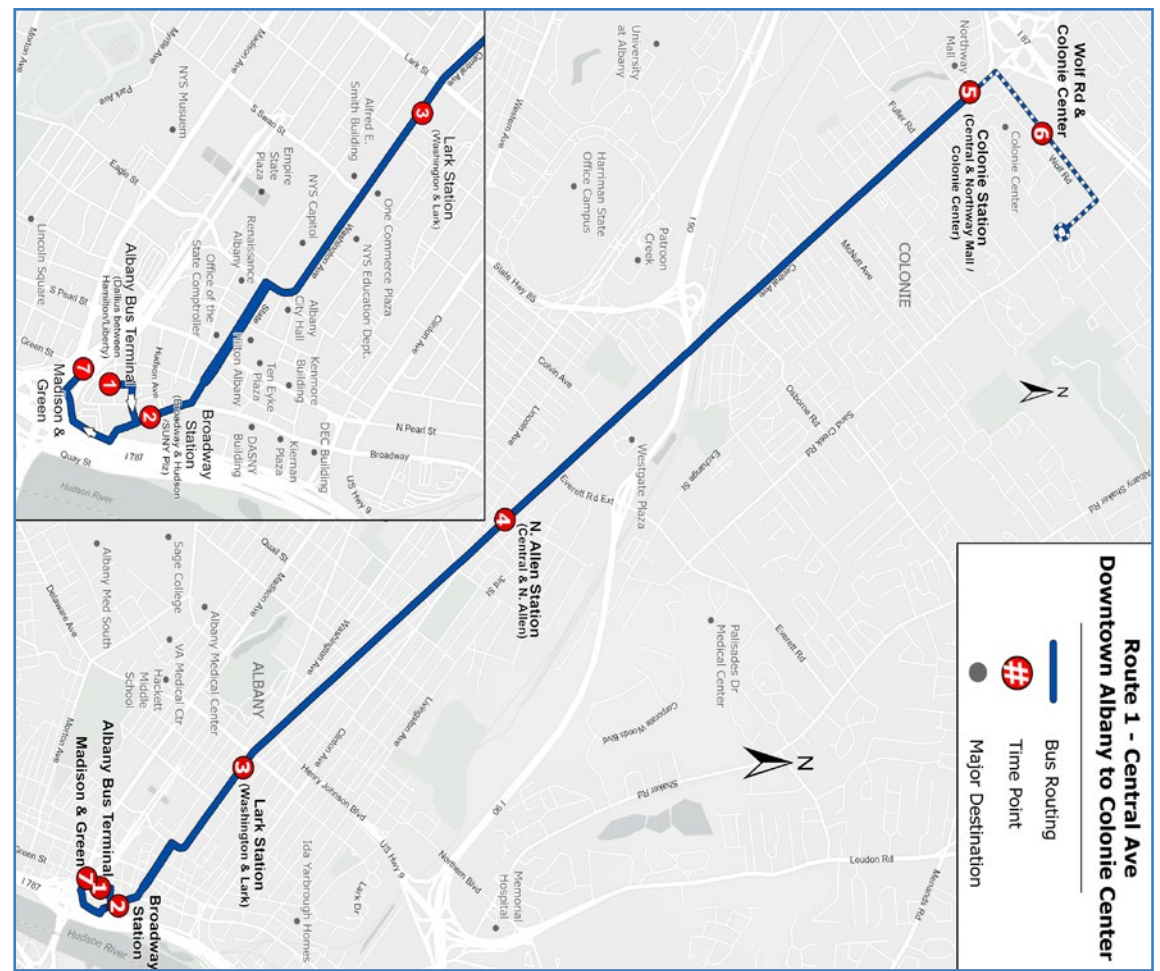

Central Avenue

between Colonie Center and
Downtown Albany

EFFECTIVE FEBRUARY 12, 2023

Schedule

From Albany to Colonie Center					
1	2	3	4	5	6
Albany Bus Terminal	Broadway Station	Lark / Library Station	N. Allen Station	Colonie Station	Wolf Road & Colonie Center

BUSES EVERY 15 MINS		EVERY 30 MINS		EVERY 30 MINS		BUSES EVERY 15 MINS	
510p	511p	518p	529p	539p	535p
525p	526p	533p	544p	554p	556p	540p	550p
540p	541p	548p	559p	609p	605p
555p	556p	603p	614p	624p	626p	610p	620p
610p	611p	617p	626p	635p	635p
625p	626p	632p	641p	650p	653p	640p	650p
640p	641p	647p	656p	705p	705p
655p	656p	702p	711p	720p	723p	710p	720p
710p	711p	717p	726p	735p	735p
725p	726p	732p	741p	750p	753p	740p	750p
740p	741p	747p	756p	805p	805p
755p	756p	802p	811p	820p	823p	815p	825p
810p	811p	817p	826p	835p	845p
830p	831p	837p	846p	855p	858p	855p	905p
850p	851p	857p	906p	915p	918p	917p	925p
910p	911p	917p	926p	935p	938p	937p	945p
930p	931p	937p	946p	955p	958p	957p	1005p
950p	951p	957p	1006p	1015p	1018p	1017p	1025p
1010p	1011p	1017p	1026p	1035p	1038p	1037p	1045p
1030p	1031p	1037p	1046p	1055p	1058p	1057p	1105p
1050p	1051p	1057p	1106p	1115p	1118p	1117p	1125p
1110p	1111p	1117p	1126p	1135p	1138p	1137p	1145p
1130p	1131p	1137p	1146p	1155p	1158p	1157p	1205p

From Colonie Center to Albany					
6	5	4	3	2	7
Wolf Road & Colonie Center	Colonie Station	N. Allen Station	Lark Station	Broadway Station	Madison & Green St
SATURDAY					
.....	520a	529a	537a	542a	543a
.....	545a	554a	602a	607a	608a
557a	605a	614a	622a	627a	628a
.....	620a	629a	637a	642a	643a
627a	635a	644a	652a	657a	658a
.....	650a	659a	707a	712a	713a
657a	705a	714a	722a	727a	728a
.....	720a	730a	738a	743a	744a
725a	735a	745a	753a	758a	759a
BUSES EVERY 15 MINS			EVERY 30 MINS		