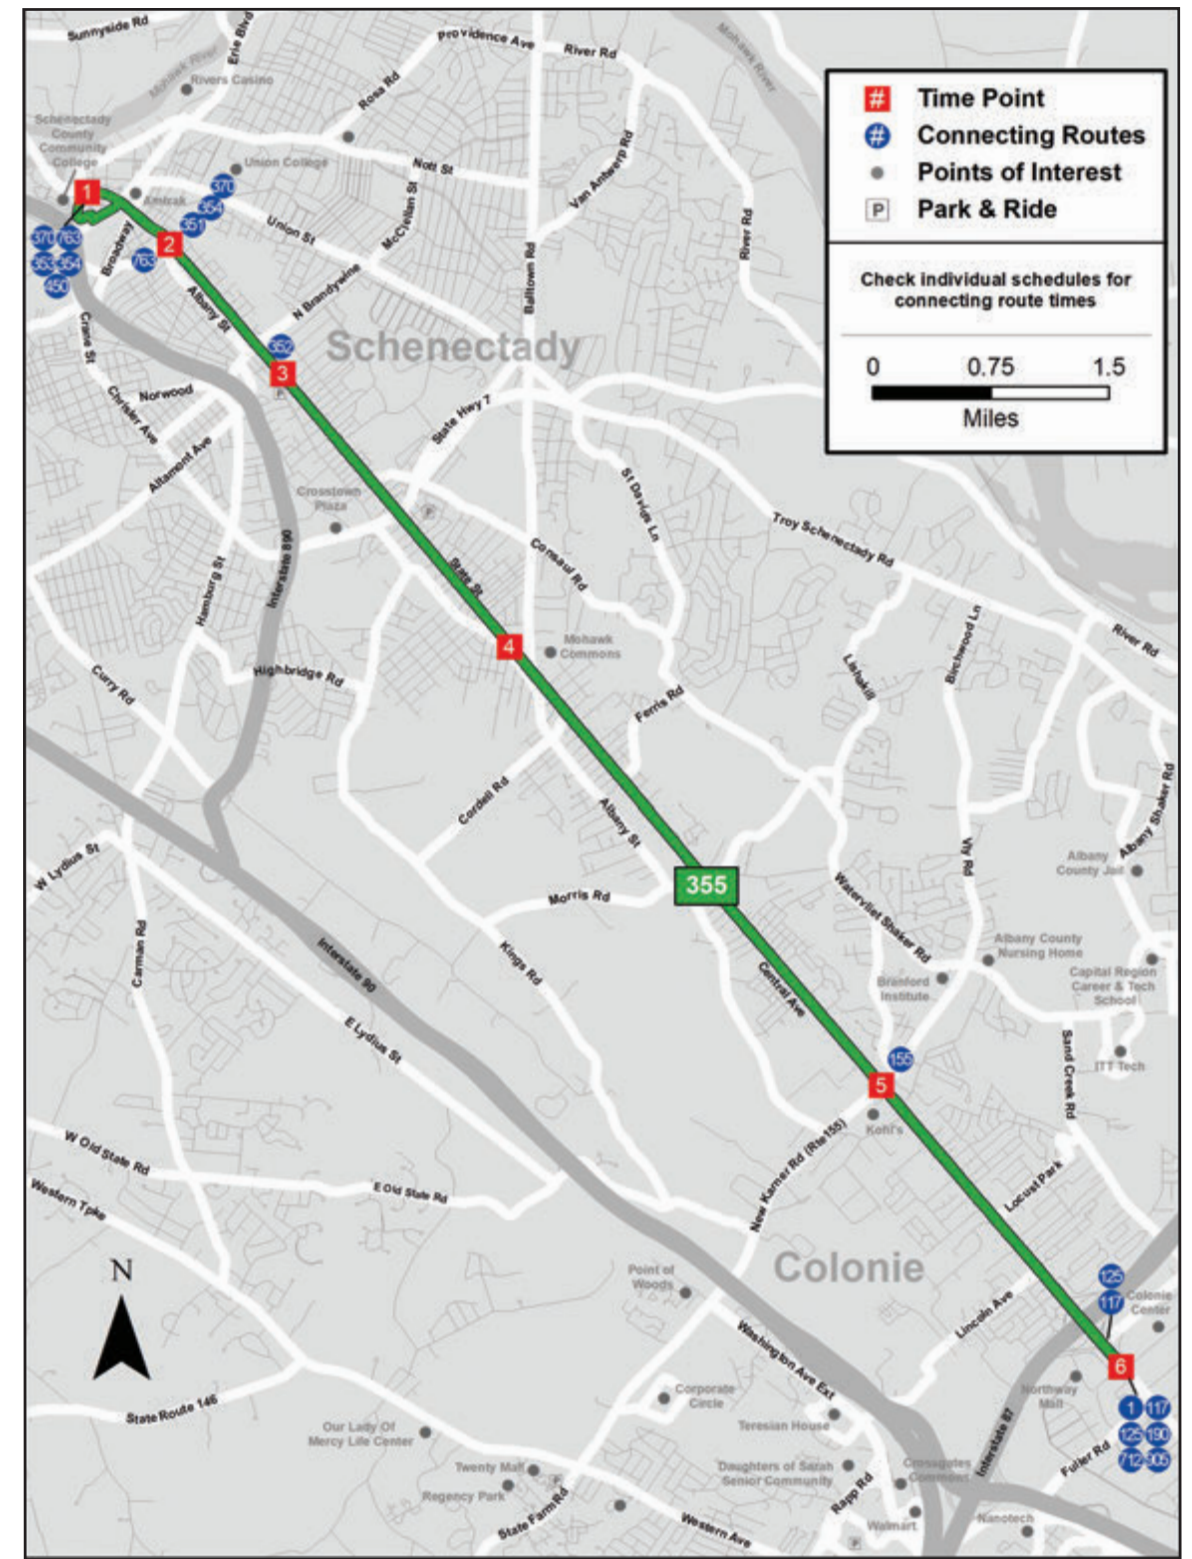

From Schenectady to Colonie

1 2 3 4 5 6

Gateway Plaza Station	Veeder/Nott Station	Division Station	Niskayuna Station	1900 Central Colonie Plaza	Colonie Station
-----------------------	---------------------	------------------	-------------------	----------------------------	-----------------

SUNDAY

600a	604a	608a	615a	622a	629a
630a	634a	638a	645a	652a	659a
700a	704a	709a	717a	725a	733a
730a	734a	739a	747a	755a	803a
800a	804a	809a	817a	825a	833a
830a	834a	839a	847a	855a	903a
900a	904a	909a	917a	925a	933a
930a	934a	939a	947a	955a	1003a
1000a	1004a	1009a	1017a	1025a	1033a
1030a	1034a	1039a	1047a	1055a	1103a
1100a	1104a	1109a	1117a	1125a	1133a
1130a	1134a	1139a	1147a	1155a	1203p
1200p	1204p	1209p	1217p	1225p	1233p
1230p	1234p	1239p	1247p	1255p	103p
100p	104p	109p	117p	125p	133p
130p	134p	139p	147p	155p	203p
200p	204p	209p	217p	225p	233p
230p	234p	239p	247p	255p	303p
300p	304p	309p	317p	325p	333p
330p	334p	339p	347p	355p	403p
400p	404p	409p	417p	425p	433p
430p	434p	439p	447p	455p	503p
500p	504p	509p	517p	525p	533p
534p	538p	543p	550p	557p	604p
604p	608p	613p	620p	627p	634p
634p	638p	643p	650p	657p	704p
704p	708p	713p	720p	727p	734p
734p	738p	743p	750p	757p	804p
804p	808p	813p	820p	827p	834p
834p	838p	843p	850p	857p	904p
904p	908p	913p	920p	927p	934p
934p	938p	943p	950p	957p	1004p
1004p	1008p	1013p	1020p	1027p	1034p
1034p	1038p	1043p	1050p	1057p	1104p
1104p	1108p	1113p	1120p	1127p	1134p

From Colonie to Schenectady

6 5 4 3 2 1

Colonie Station	New Karner Station	Niskayuna Station	Division Station	Veeder/Nott Station	Gateway Plaza Station
-----------------	--------------------	-------------------	------------------	---------------------	-----------------------

Schenectady / Colonie

between Downtown Schenectady and Colonie Center

EFFECTIVE JANUARY 26, 2025

Schedule