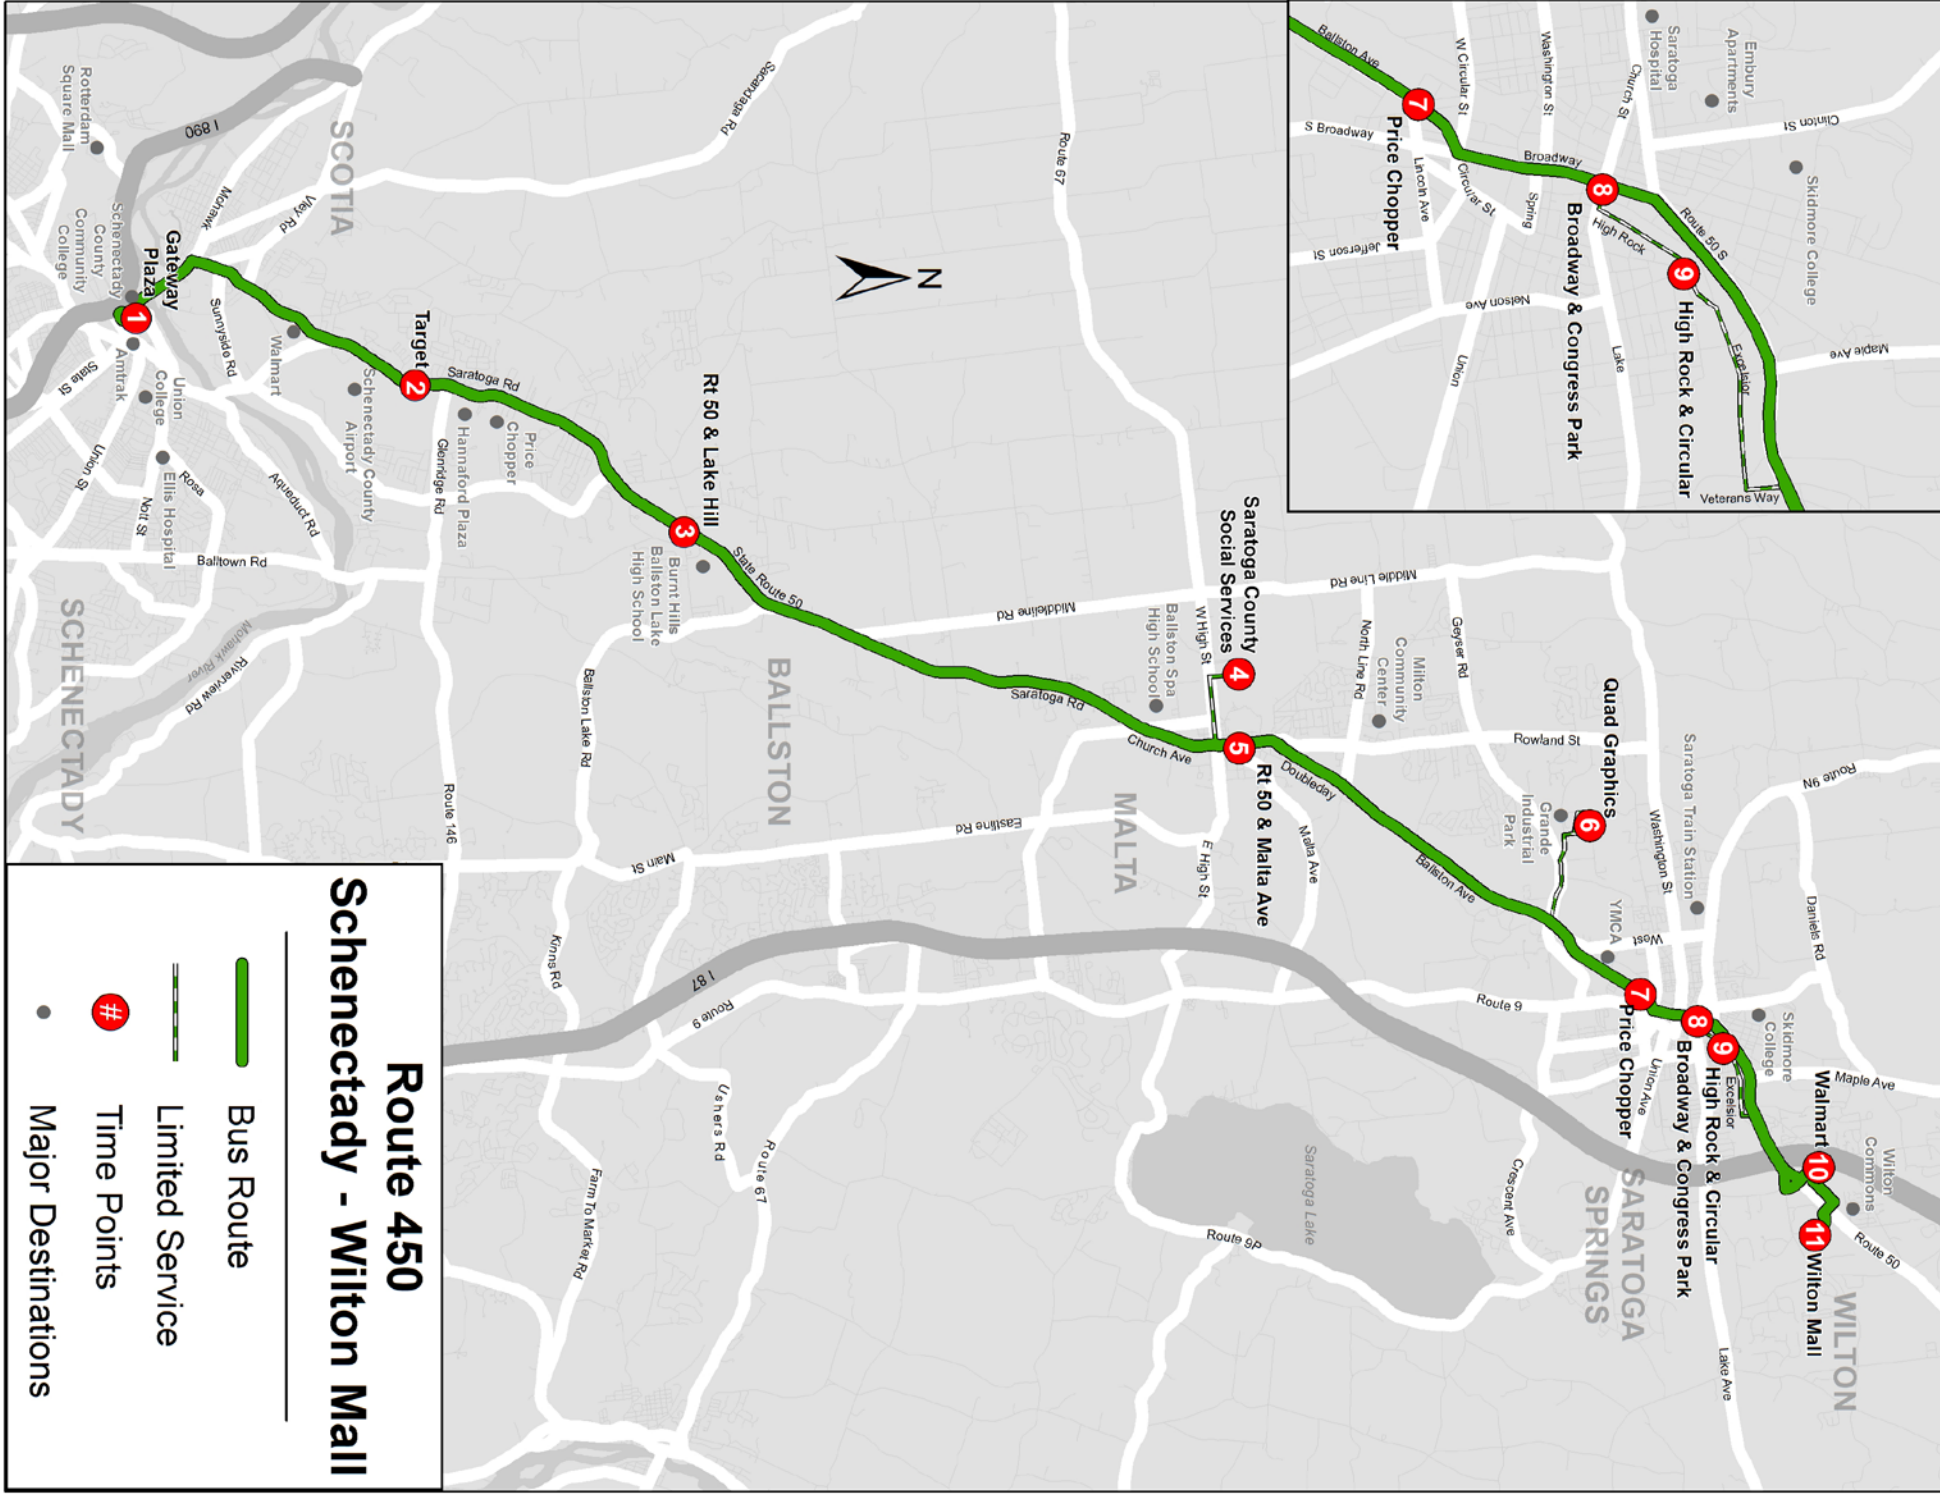

**From Schenectady to Wilton**

<b>1</b>	<b>2</b>	<b>3</b>	<b>5</b>	<b>7</b>	<b>8</b>	<b>10</b>	<b>11</b>
Gateway Plaza Station	204 Rt 50 Target Glenville	Rt 50 & Lake Hill Rd	Rt 50 & Malta Ave	Ballston Ave & Price Chopper	Broadway & Congress Park	Walmart Wilton	Wilton Mall (Bon-Ton)

**Sunday**

645a	655a	702a	714a	725a	728a	740a	.....
730a	740a	747a	800a	811a	814a	826a	.....
815a	825a	833a	846a	857a	900a	912a	.....
900a	911a	919a	932a	943a	946a	958a	.....
940a	951a	959a	1012a	1024a	1027a	1039a	1046a
1020a	1031a	1040a	1053a	1105a	1108a	1121a	1128a
1100a	1111a	1120a	1133a	1145a	1148a	1201p	1208p
1140a	1151a	1200p	1213p	1225p	1228p	1241p	1248p
1220p	1231p	1240p	1253p	104p	107p	120p	127p
100p	111p	120p	133p	144p	147p	200p	207p
140p	151p	200p	213p	224p	227p	240p	247p
220p	231p	240p	253p	304p	307p	320p	327p
300p	311p	319p	332p	343p	346p	359p	406p
340p	351p	359p	412p	423p	426p	438p	445p
420p	431p	439p	452p	503p	506p	518p	525p
500p	511p	519p	532p	542p	545p	557p	604p
545p	556p	604p	616p	626p	629p	640p	.....
630p	640p	648p	700p	710p	712p	723p	.....
715p	725p	732p	744p	754p	756p	807p	.....
800p	810p	817p	829p	839p	841p	852p	.....

**From Wilton to Schenectady**

<b>11</b>	<b>10</b>	<b>8</b>	<b>7</b>	<b>5</b>	<b>3</b>	<b>2</b>	<b>1</b>
Wilton Mall (Bon-Ton)	Walmart Wilton	Broadway & Congress Park	Ballston Ave & Price Chopper	Rt 50 & Washington St	Rt 50 & Lake Hill Rd	Rt 50 & Target Glenville	Gateway Plaza Station

**Route 450**  
**Schenectady - Wilton Mall**

- Bus Route
- Limited Service
- Time Points
- Major Destinations

**Schenectady Wilton Mall via Route 50**

between Downtown Schenectady, Saratoga, and Wilton via Route 50