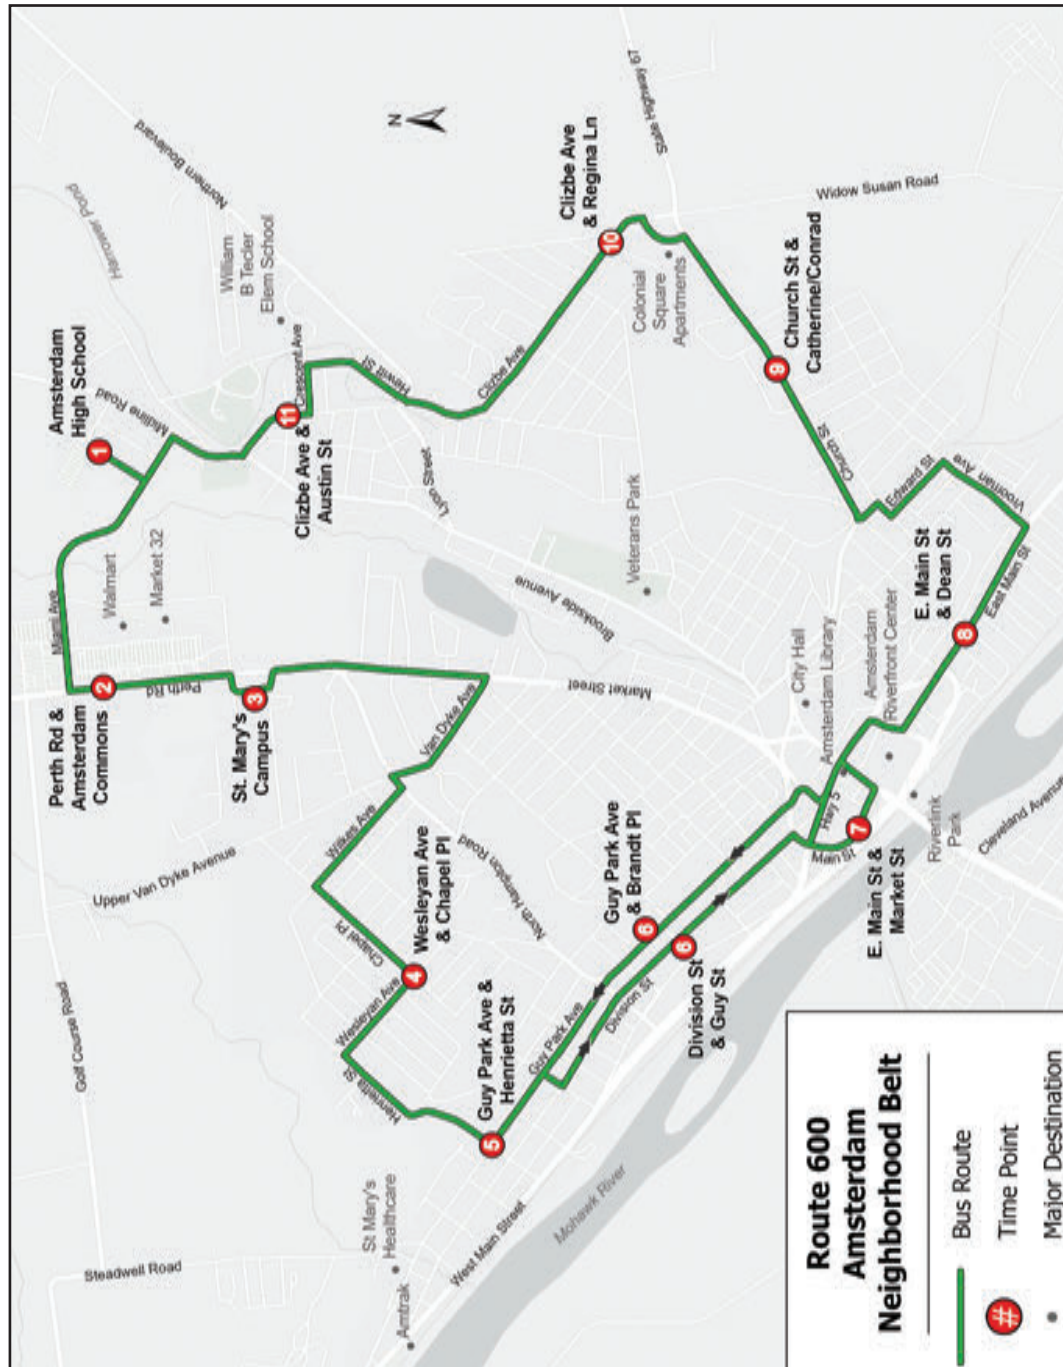

SUNDAY

850a	852a	854a	900a	903a	905a	908a	912a	916a	918a	921a	926a
1010a	1012a	1014a	1020a	1023a	1025a	1028a	1032a	1036a	1038a	1041a	1046a
1130a	1132a	1134a	1140a	1143a	1145a	1148a	1152a	1156a	1158a	1201p	1206p
1250p	1252p	1254p	100p	103p	105p	108p	112p	116p	118p	121p	126p
210p	212p	214p	220p	223p	225p	228p	232p	236p	238p	241p	246p
330p	332p	334p	340p	343p	345p	348p	352p	356p	358p	401p	406p
450p	452p	454p	500p	503p	505p	508p	512p	516p	518p	521p	526p

Clockwise

- 1
- 11
- 10
- 9
- 8
- 7
- 6
- 5
- 4
- 3
- 2
- 1

Amsterdam High School	Clizbe Ave & Austin St	Clizbe Ave & Charles Ln	Church St & Conrad Pl	E Main St & Lefferts St	Main St & Market St	Guy Park Ave & Brandt Pl	Guy Park Ave & Henrietta St	Wesleyan Ave & Chapel Pl	St. Mary's Memorial Campus	Perth Rd & Sanford Farms	Amsterdam High School

SUNDAY

930a	933a	935a	937a	941a	946a	950a	952a	955a	1001a	1002a	1008a
1050a	1053a	1055a	1057a	1101a	1106a	1110a	1112a	1115a	1121a	1122a	1128a
1210p	1213p	1215p	1217p	1221p	1226p	1230p	1232p	1235p	1241p	1242p	1248p
130p	133p	135p	137p	141p	146p	150p	152p	155p	201p	202p	208p
250p	253p	255p	257p	301p	306p	310p	312p	315p	321p	322p	328p
410p	413p	415p	417p	421p	426p	430p	432p	435p	441p	442p	448p
530p	533p	535p	537p	541p	546p	550p	552p	555p	601p	602p	608p

600

Neighborhood Belt

Via Perth Rd, Guy Park Ave/Division St, E. Main St, Church St, and Clizbe Ave

EFFECTIVE MAY 24, 2026

Schedule